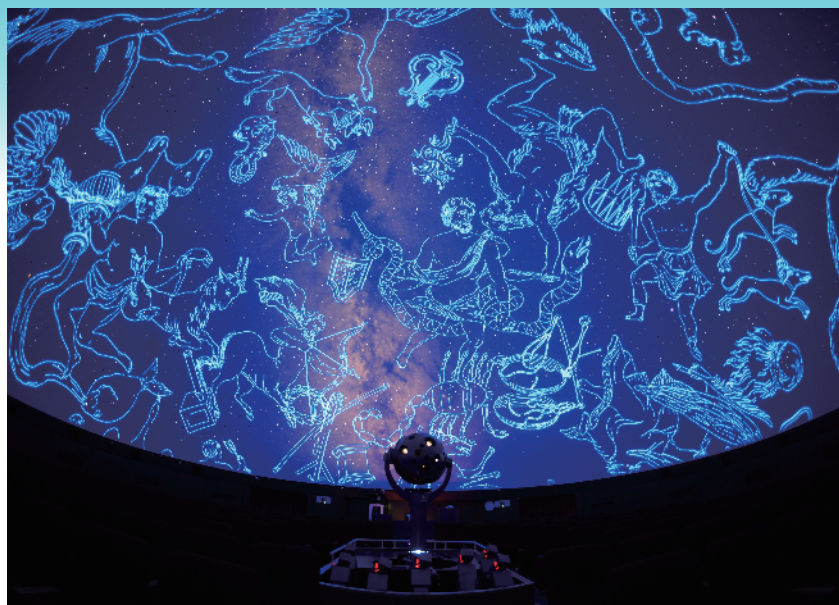

せたがやプラネタリウム
大人のための星空散歩

夏の星座のギリシヤ神話

星座は全部で88個あり、その中の多くの星座が、ギリシヤ神話と結びついています。こと座、ヘルクレス座などの夏の星座には、どのような神話が伝わっているのでしょうか。今回は、夏の星座の探し方や、星座にまつわるギリシヤ神話をご紹介します。

大人のための星空散歩は、高校生以上を対象とする、大人向けの投影です。当日に見られる星空解説に加えて、星や宇宙などの天文の話題を取り上げてお話しします。

日時：2023年8月26日(土) 午後6時30分～7時30分

場所：世田谷区立中央図書館 プラネタリウム

定員：140名

料金：おとな（高校生以上）400円

- 観覧券は当日午前9時から、券売機で販売します。
- 中学生以下の方は、ご遠慮ください。
- 投影開始後の入退場はお断りしております。
- 新型コロナウイルス感染症対策として事業の中止や内容・定員等変更する場合がございます。ホームページ等で最新の情報をご確認ください。**