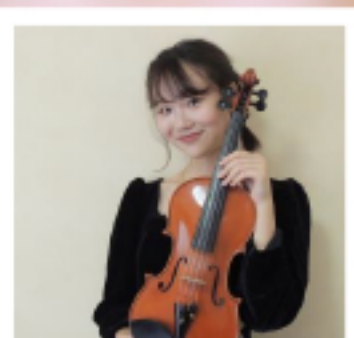

上杉 未宇

ソプラノ・弦楽により

- ●ヘンデル「私を泣かせてください」《リナルド》より
- ●宮沢賢治「星めぐりの歌」 他

ソプラノ・ピアノにより

- ●トスティ「四月」 ●マスカーニ「このわずかな花を」

弦楽四重奏により

- ●日本民謡「八木節」 ●「海に見える街」《魔女の宅急便》より

ヴァイオリンにより

- ●クライスラー「美しきロスマリン」

そして皆さんで歌いましょう

「この道」・「朧月夜」・「学生時代」・「花の季節」・他

2024年4月7日(日) 第15回目

時間 : 14:20 開場・14:30 開演・16:00 頃終了

場所 : 駒沢地区会館 地下大会議室

世田谷区駒沢 3-13-5 (区立緑泉公園隣)

参加費 : 500 円・小中学生 200 円・未就学児無料

要予約電話 : (定員 35 名) お申込締切 : 4 月 5 日(金)

対 象 : 高齢者からお子様まで、どなたでも

お申込先 : 音の玉手箱・村田 TEL 080-9869-1932 (9 時~20 時)