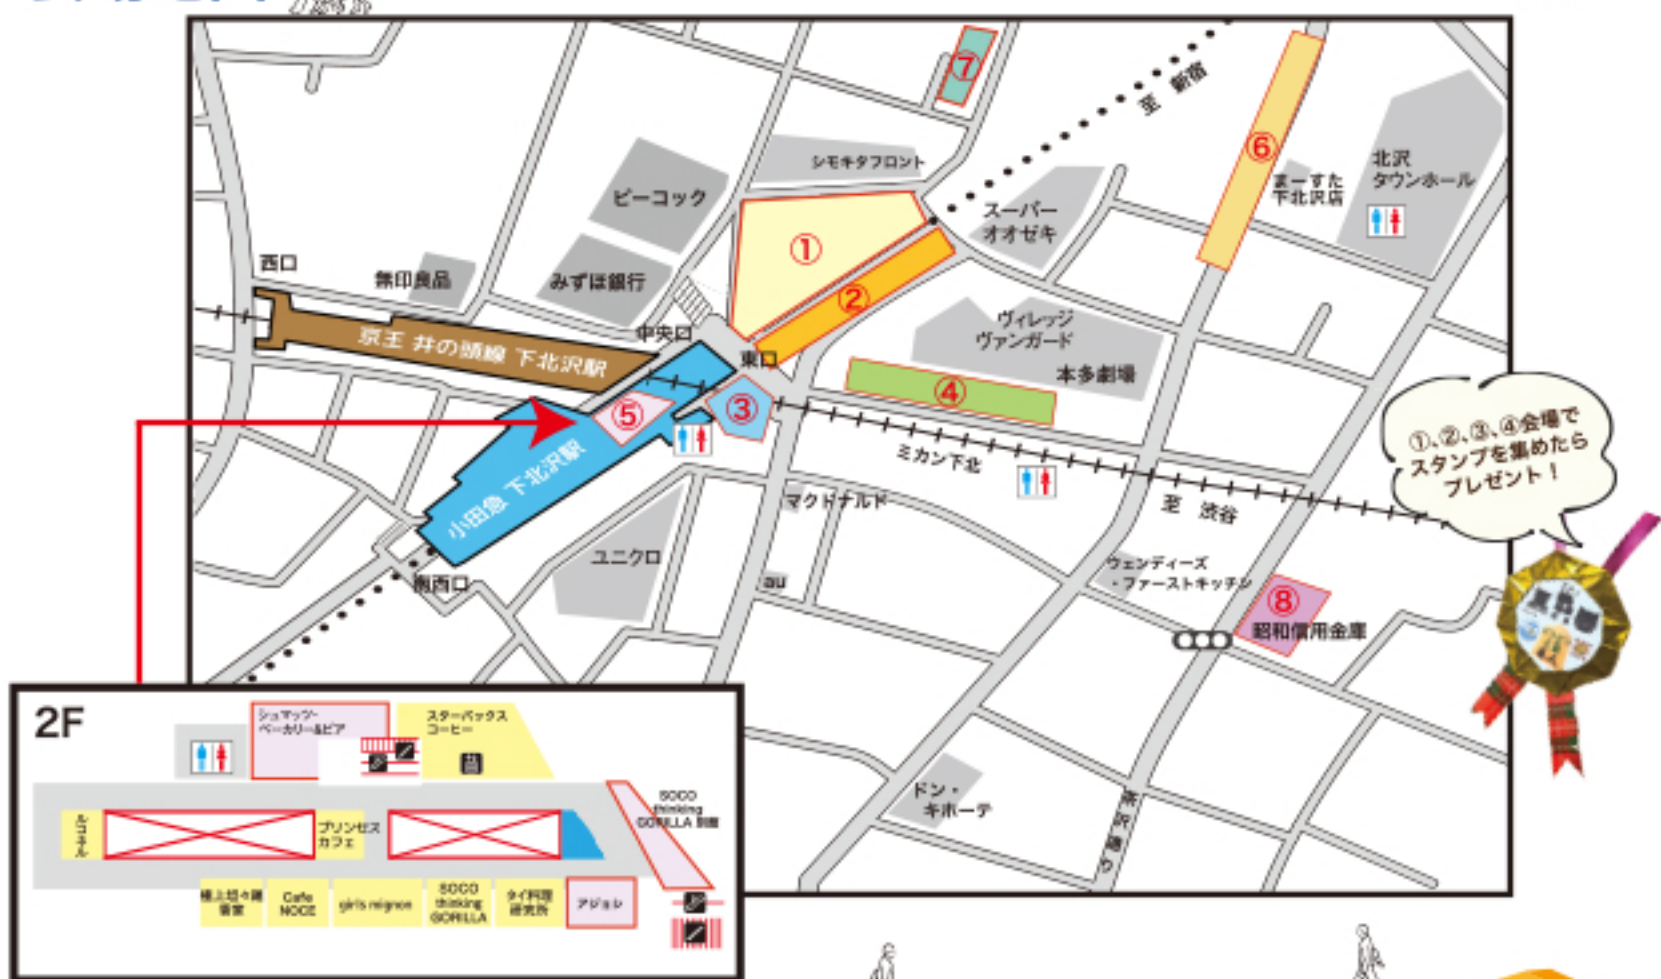

## タイムテーブル

## TIME TABLE

	①	②	③	④	⑤	⑥	⑦	⑧	
	下北沢駅東口駅前広場		京王井の頭線 高架下	アクセス道路 (ミカン下北)	シモキタ エキウエ	あずま通り 商店街	下北沢リンク ・パーク	昭和信用 金庫	
12:00	オープニングアクト：ミサキッズ								
12:30	開会式								
13:00	■トークライブ 総合司会：葛清理乃 13:30~ 音楽の街 下北沢でなぜに将棋!? 妹尾隆一郎トリビュートブルースライブ 香妻光良 (g.vo.)、KOTEZ (harmonica. vo.) 山室俊介 (g.vo.)、永田純 (bs) 14:30~ 勝負師夫婦いらっしゃい! 千田翔太八段、中村真梨花女流四段、 孫銘七段、星合志保三段 15:30~ ヒロミと上村でSHOW 上村夏五段、中倉宏美女流二段 16:00~ 詰チャレ よもやま話 山田晋次七段、大橋拓文七段、 木部夏生三段、飛田早紀二段	連珠 桑名七 盤勝負 ドラフツ 体験	囲碁指導対局・囲碁体験 視覚障害者・聴覚障害者囲碁体験 麻雀 準戦OK・音声認識アプリOK	将棋指導対局 チェス オセロ	どうぶつしょうぎ バックギャモン おさんぼギャモン	将棋酒場 ボーカ-	将棋名人戦 女流名人戦	こども将棋ひろば 視覚障害者・聴覚障害者将棋体験 準戦OK・音声認識アプリOK	こども将棋名人戦
17:30	シモキタ将棋名人戦大盤解説会								
	閉会式								

## 会場地図

## MAP