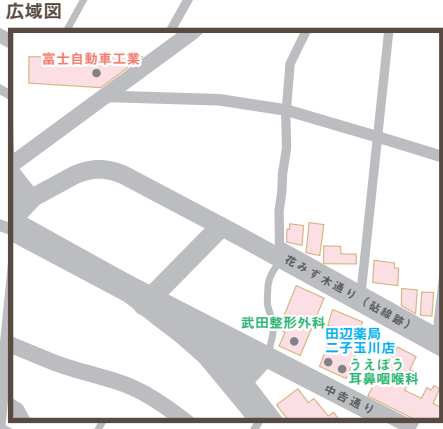

会場マップ

GW 家族で歯科健診 2024

花みず木フェスティバルセール
AR 絵本ラリー ゴール

花みず木竜王戦 (小・中学生将棋大会)、将棋教室

自慢のペット写真大集合!
我が家のアイドル写真展

Mizube Fun Base
キッチンカー
AR 絵本ラリー
橋脚マスタートづくり

メイン会場

工事中

ニ子玉川駅

ニ子玉川ライズS.C.

太陽と星空のサーカス

凡例

- 飲食店の加盟店
- 物販店の加盟店
- サービス店の加盟店
- 寺院などの加盟店
- 駐車場
- 駐輪場
- 医院などの加盟店

50m 100m 200m

歩行者・自転車
通行可能

● = 花みず木フェスティバルセール参加店
ニ子玉川商店街・料飲会の参加店で
お買い上げ毎にスクラッチカードを進呈。
予告なく変更の場合もございます。