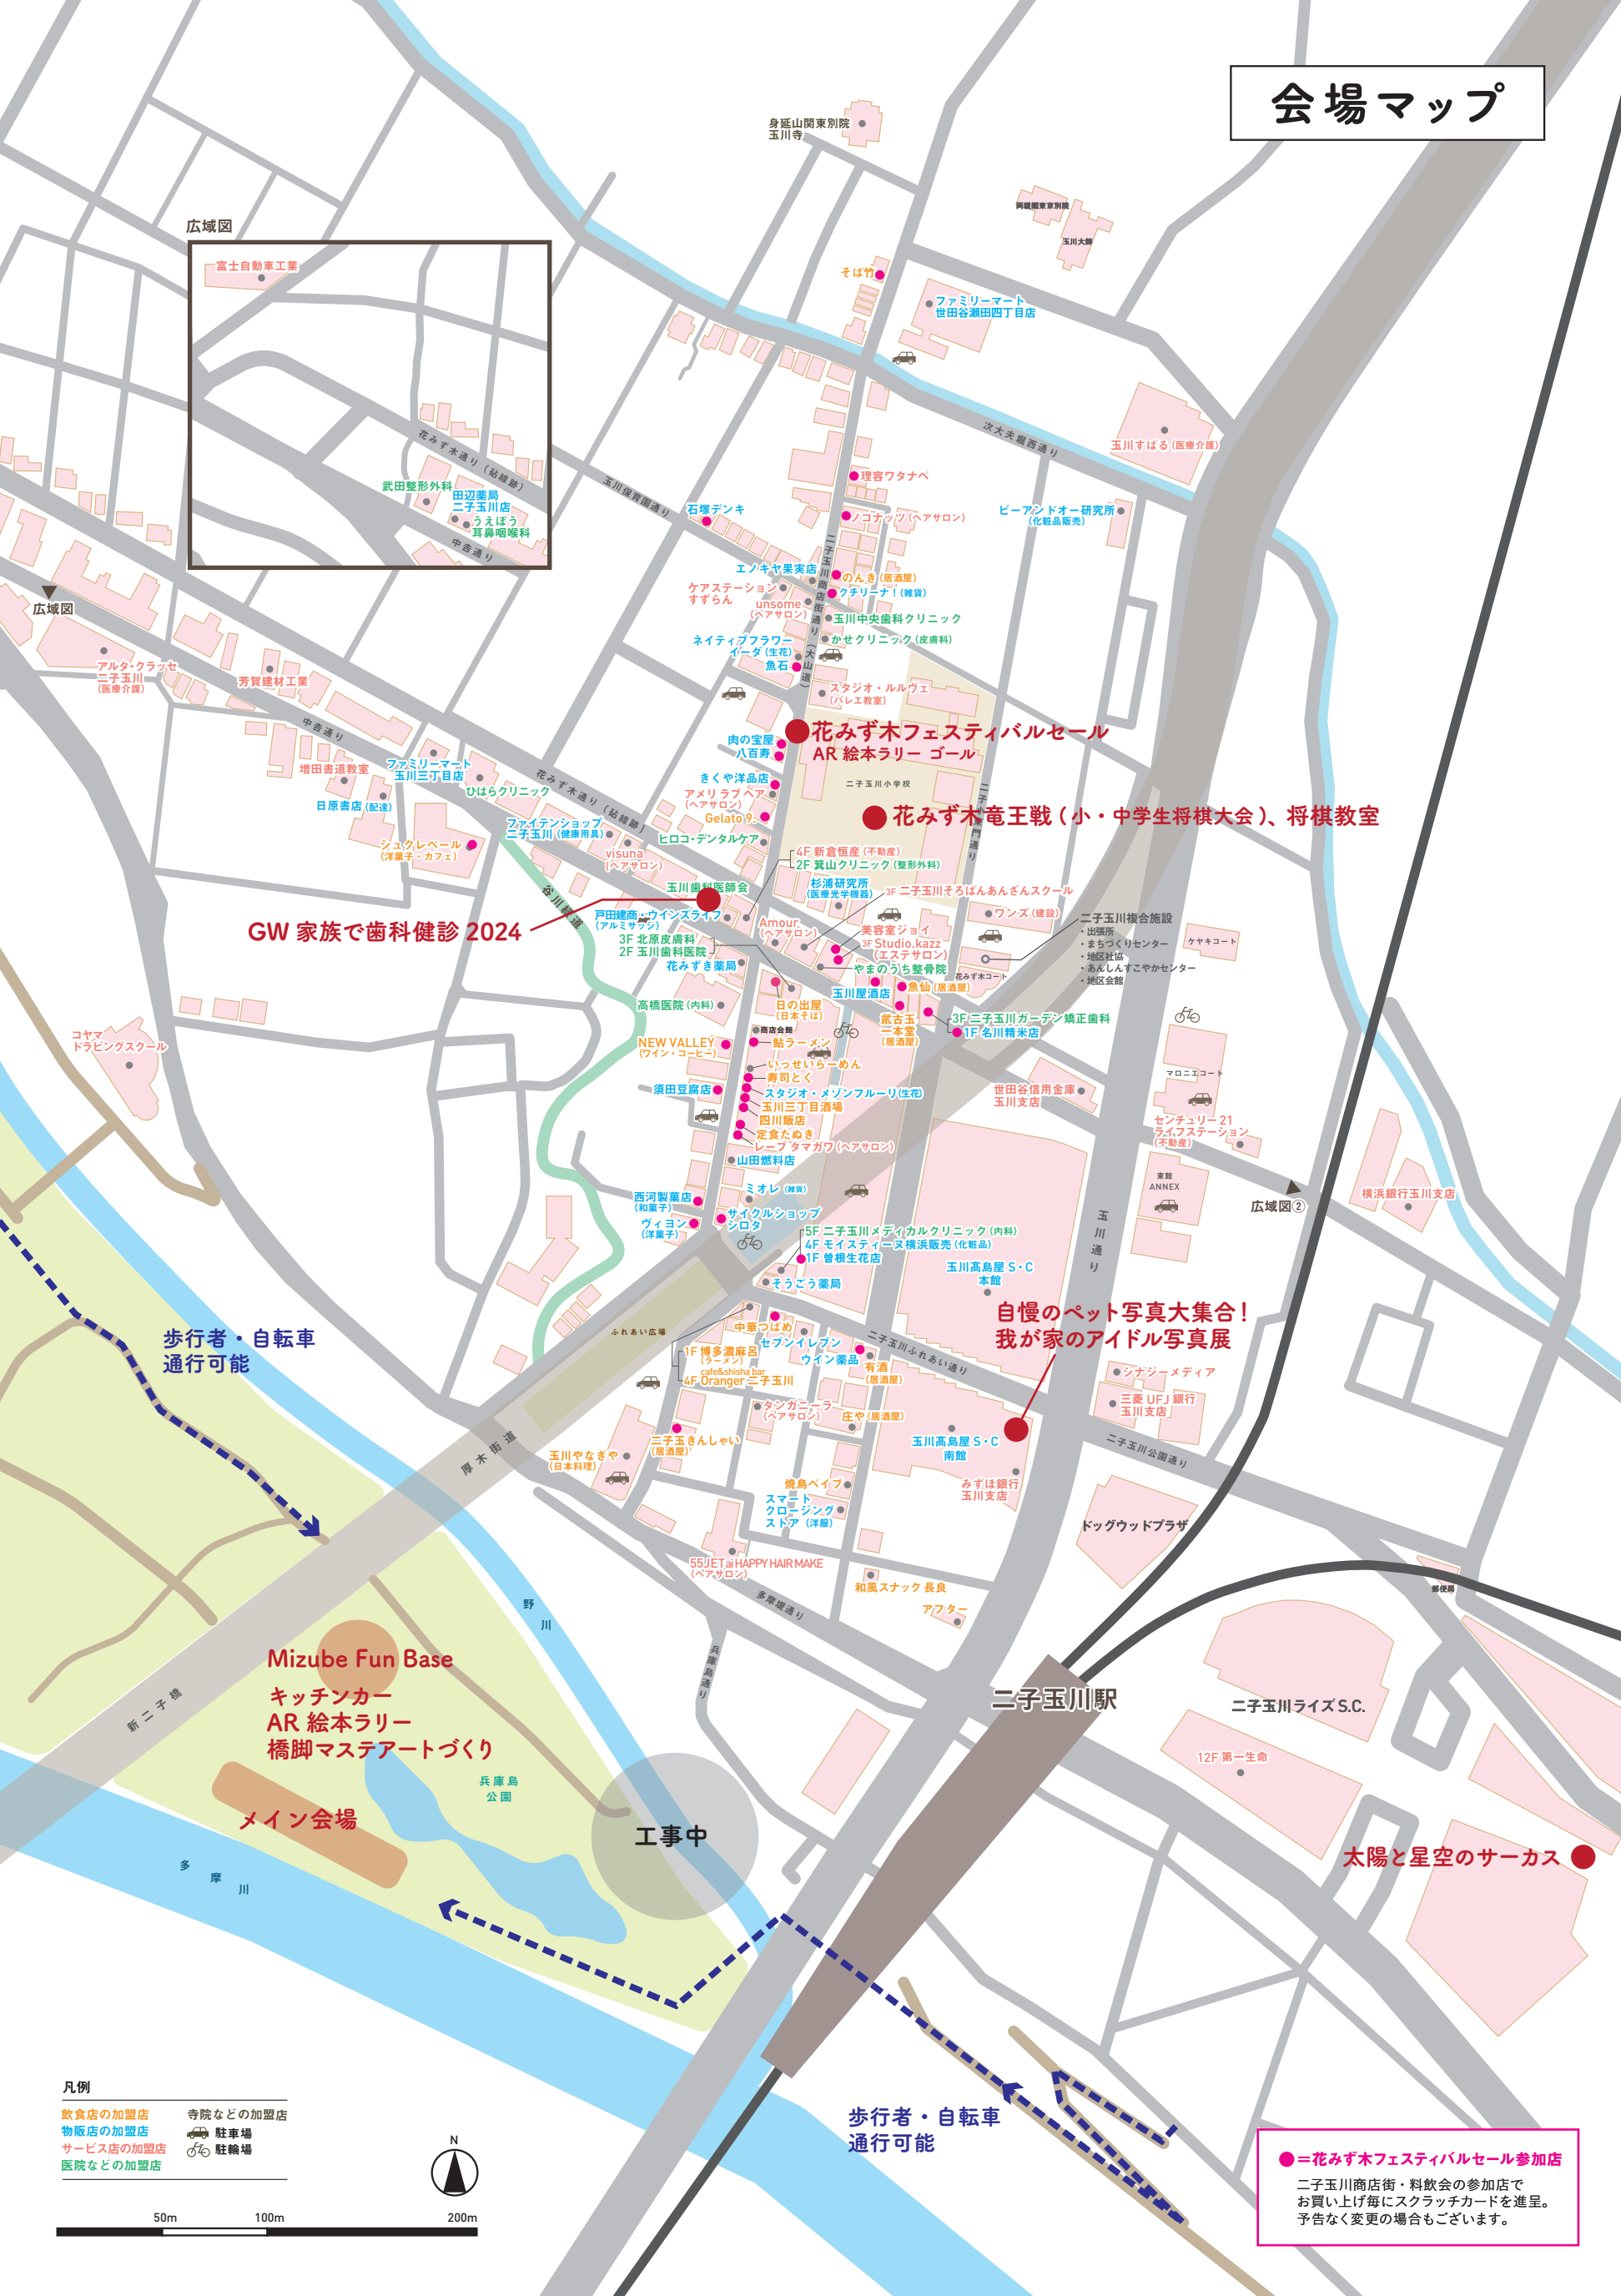

会場マップ

GW 家族で歯科健診 2024

花みず木フェスティバルセール
AR 絵本ラリー ゴール

花みず木竜王戦 (小・中学生将棋大会)、将棋教室

自慢のペット写真大集合!
我が家のアイドル写真展

Mizube Fun Base
キッチンカー
AR 絵本ラリー
橋脚マスタートづくり

メイン会場

工事中

ニ子玉川駅

ニ子玉川ライズS.C.

太陽と星空のサーカス

凡例

- 飲食店の加盟店
- 物販店の加盟店
- サービス店の加盟店
- 寺院などの加盟店
- 駐車場
- 駐輪場
- 医院などの加盟店

50m 100m 200m

歩行者・自転車
通行可能

● = 花みず木フェスティバルセール参加店
ニ子玉川商店街・料飲会の参加店で
お買い上げ毎にスクラッチカードを進呈。
予告なく変更の場合もございます。