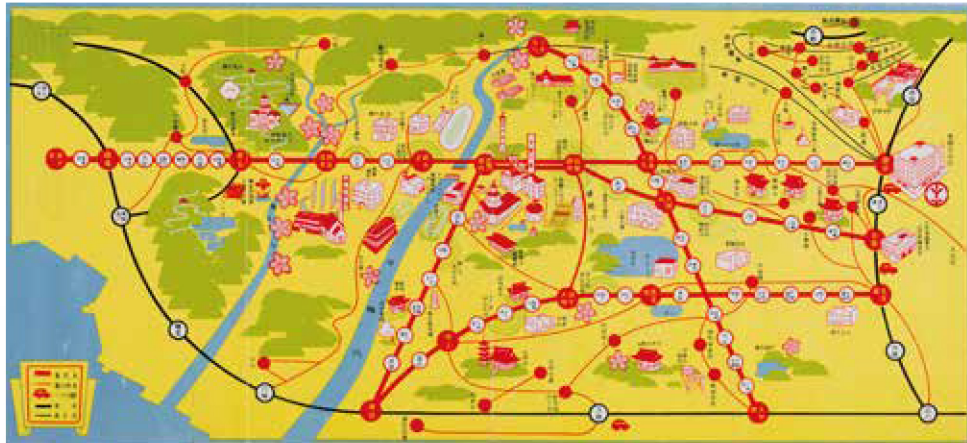

『東横、目蒲電車沿線案内』東京横浜電鉄発行
1937年 世田谷美術館蔵