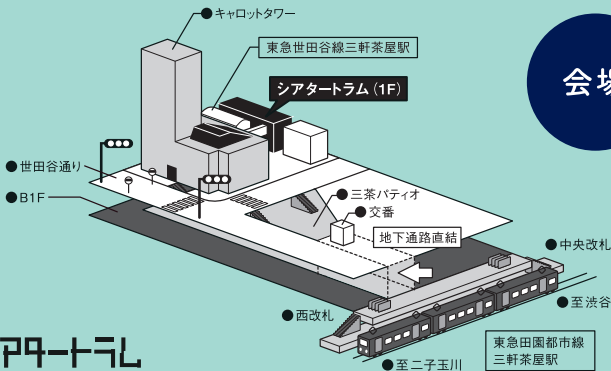

飲食禁止

撮影禁止

席はゆずりあおう

音楽部門 ※混雑状況により、客席へのご案内ができない場合がございます。予めご了承ください。
ダンス部門 ※上演中の入退場はご遠慮ください。開演前もしくは休憩時間に合わせてのご来場をお願いいたします。
ご来場のお客様へ ※多くの方楽しんでいただくために、ご本人様以外の席取りはご遠慮ください。

劇場HP <https://setagaya-pt.jp/stage/32207/>

ご来場前に劇場ホームページで最新情報をご確認ください。

会場

シアターラム

〒154-0004 東京都世田谷区太子堂4-1-1 キャロットタワー内
【お問合せ】世田谷パブリックシアター Tel.03-5432-1526 <https://setagaya-pt.jp/>

主催：公益財団法人せたがや文化財団 企画制作：世田谷パブリックシアター 後援：世田谷区

世田谷クラシックバレエ連盟 | シアターラム

4月25日(土) 1回目 15:30開演 2回目 18:00開演