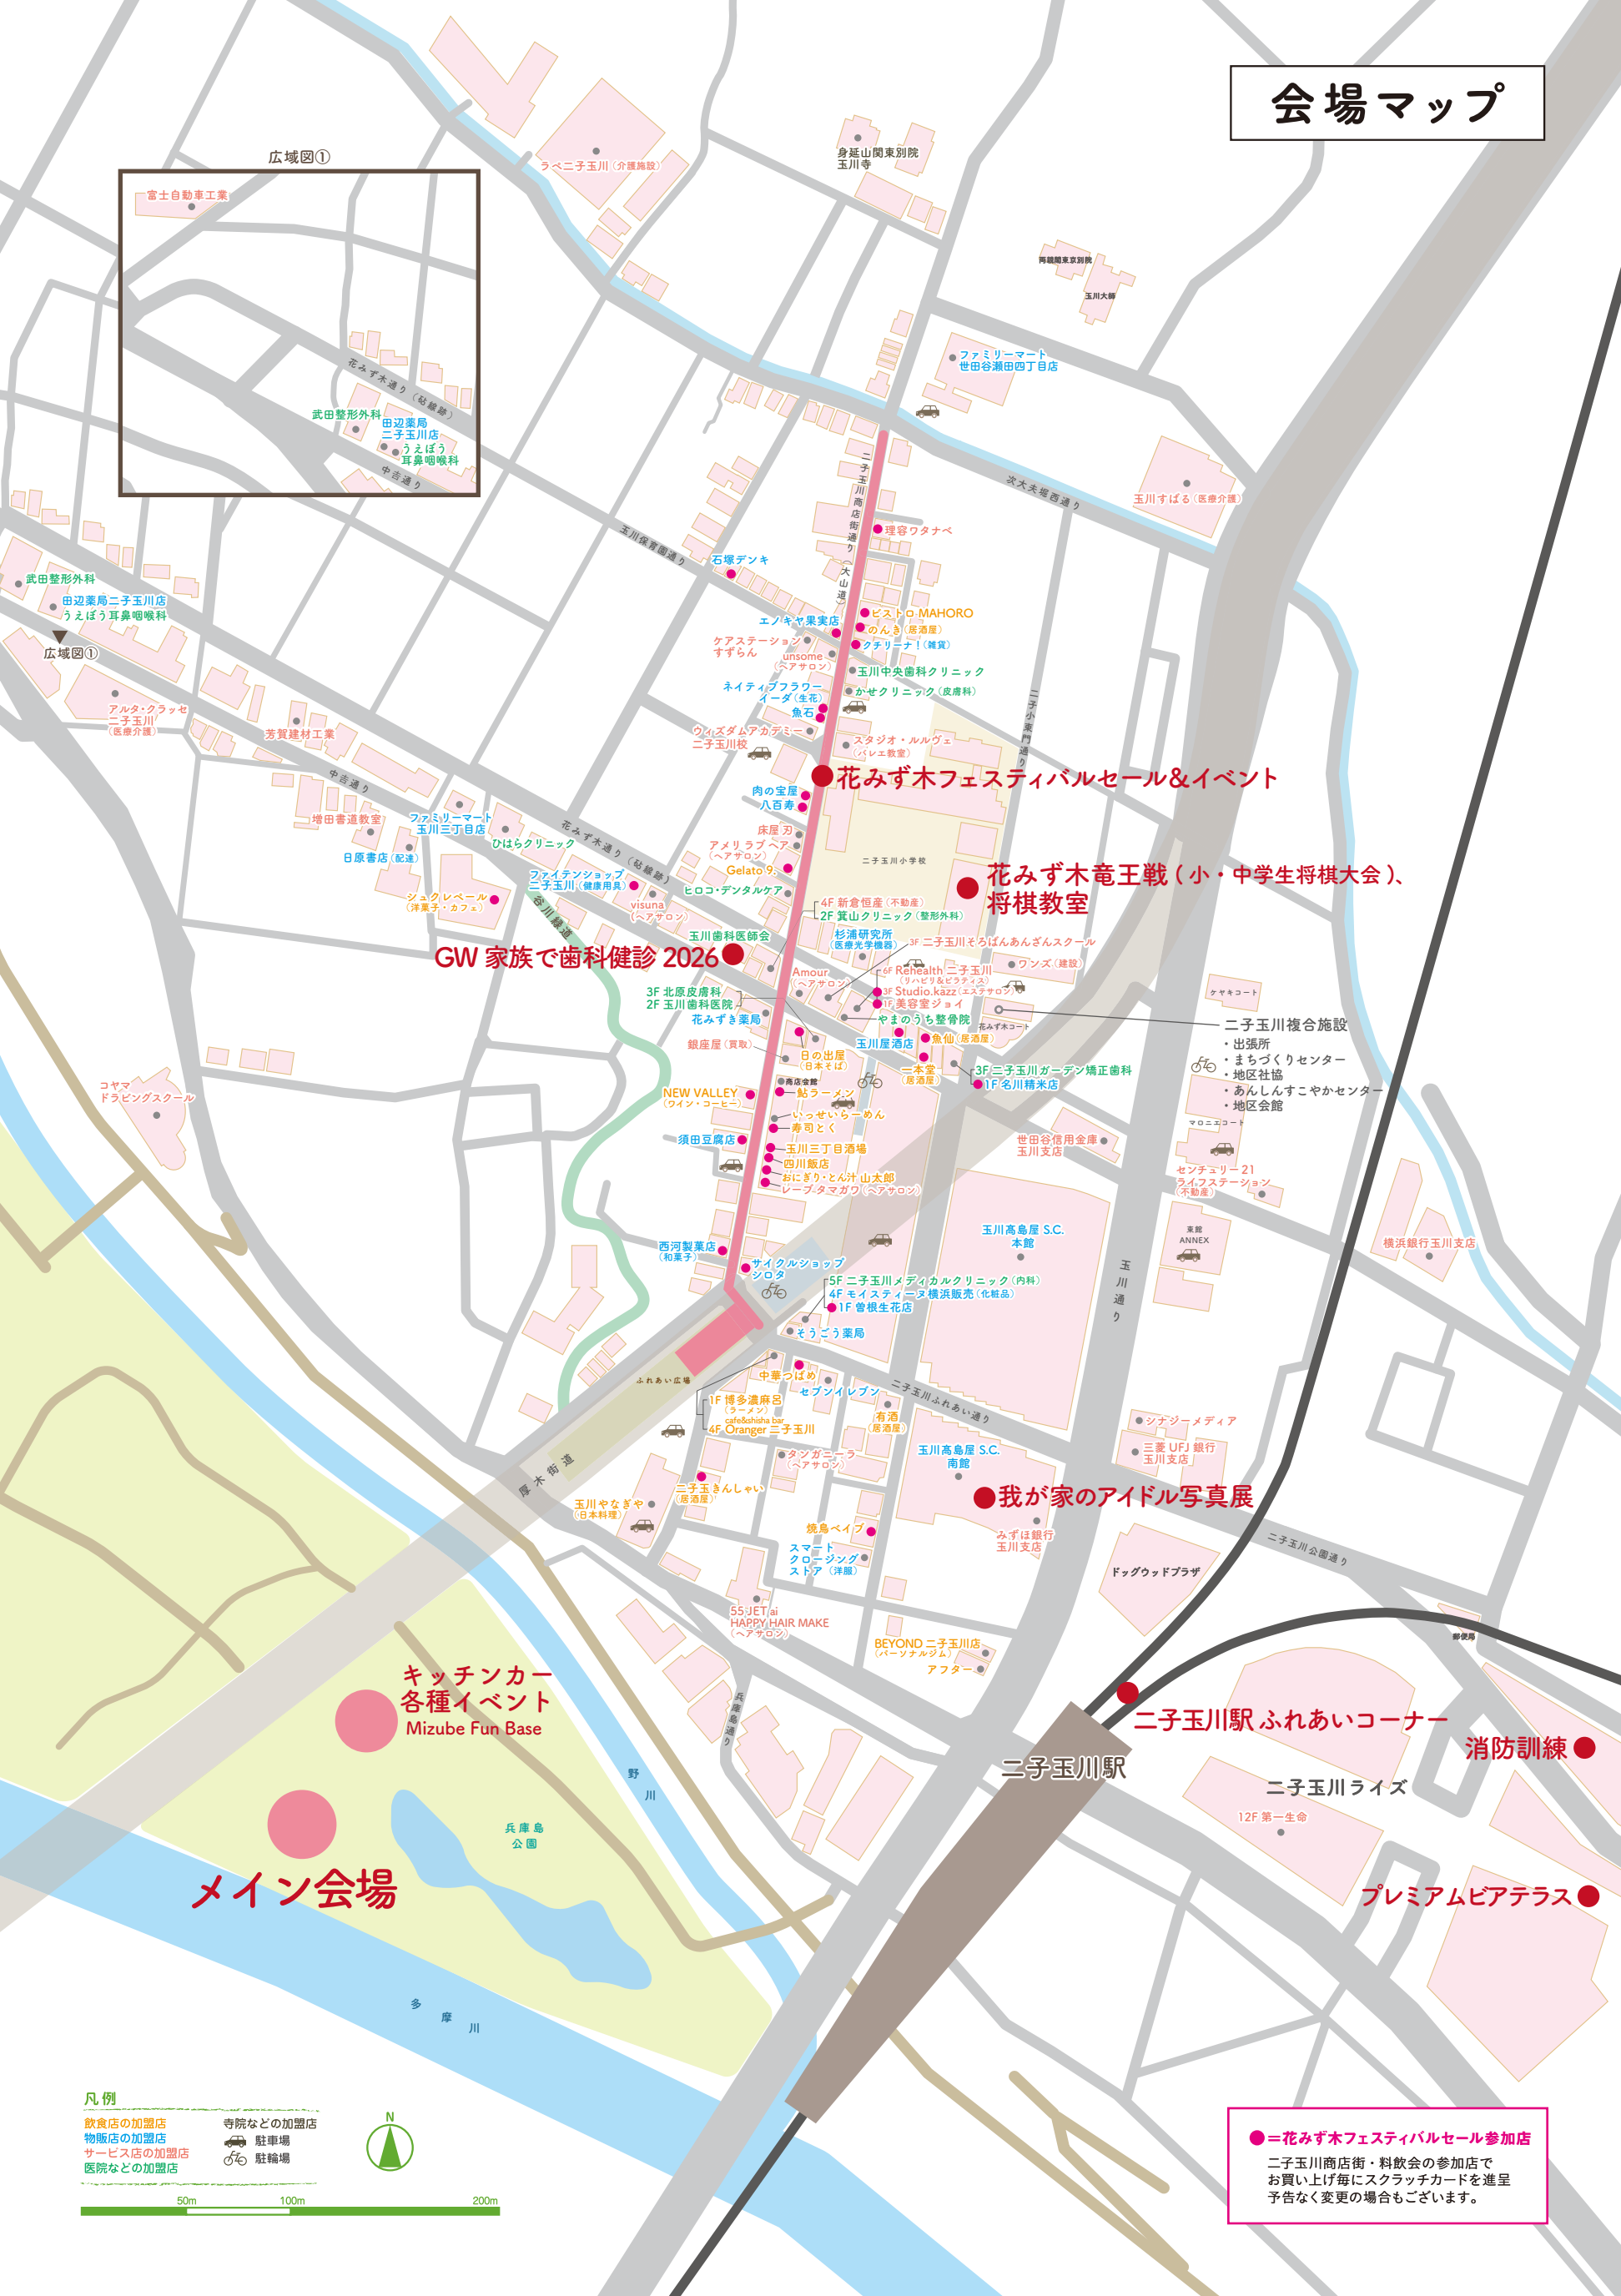

会場マップ

GW 家族で歯科健診 2026

花みず木フェスティバルセール&イベント

花みず木竜王戦(小・中学生将棋大会)、将棋教室

我が家のアイドル写真展

キッチンカー
各種イベント
Mizube Fun Base

メイン会場

二子玉川駅ふれあいコーナー

消防訓練

二子玉川ライズ

プレミアムピアテラス

凡例

飲食店の加盟店	寺院などの加盟店
物販店の加盟店	駐車場
サービス店の加盟店	駐輪場
医院などの加盟店	

50m 100m 200m

● = 花みず木フェスティバルセール参加店
二子玉川商店街・料飲会の参加店で
お買い上げ毎にスクラッチカードを進呈
予告なく変更の場合もございます。