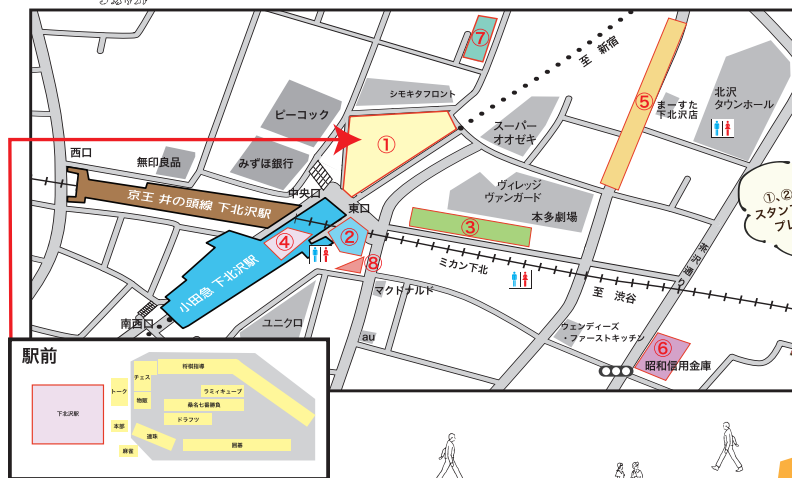

2026年4月26日(日) 第十五回 シモキタ名人戦

タイムテーブル

TIME TABLE

	①	②	③	④	⑤	⑥	⑦	⑧	
	下北沢駅東口駅前広場	京王井の頭線高架下	アクセス道路(ミカン下北)	シモキタエキウエ	あずま通り商店街	昭和信用金庫	リンクパーク	三角フェンス	
12:00	オープニングアクト：ミサキッズ								
12:30	開会式								
13:00	■トークショー 総合司会：高瀬理乃 13:00～ 至室が集結！下北沢ならではの ルーツ・ミュージックイベント第3回目！！ 妹尾隆一郎トリビュートライブ 2026 「ブルースをよるしく」 妹尾隆一郎トリビュートバンド 2026 Natsuko Miura (vocal & piano)、 チャールズ清水 (vocal & piano)、 山室俊介 (vocal & guitar)、 森田幸一 (bass) スペシャルゲスト 永井”ホトケ” 隆 (vocal & guitar)	囲碁指導対局・囲碁体験 視覚障害者・聴覚障害者囲碁体験 麻雀 連珠 桑名七盤勝負 ドラフト ラミイクープ	オセロ	チェス自由対局	どうぶつしょうぎ ハルクギャモン	将棋酒場 ポーカー	シモキタ名人戦 シモキタ将棋ウォーズ名人戦	子ども将棋名人戦 Fujiiko杯 シモキタ女流名人戦	伊藤匠叡王・王座の15面指し
14:00	14:00～ 麻雀談義 井出洋介名人、鈴木大介日本プロ麻雀連盟、 Mリーグ BEASTX 所属 14:30～ 公開収録 森内チャンネル 森内健之九段、鈴木麗那女流二段、 実行委員長 下平龍治								
15:00	15:30～ ヒロミと上村で SHOW 上村豆五段、中倉宏美女流二段								
16:00	16:00～ 藤井隆の棋界 NEWS 藤井隆九段、野原未蘭女流二段								
	シモキタ将棋名人戦大盤解説会								
17:30	閉会式								

会場地図

MAP

雨天時

中止：シモキタ将棋名人戦、女流名人戦

会場変更：トークライブ → シモキタエキウエ、囲碁・将棋指導対局 → 昭和信用金庫 6F

その他詳細は Web サイトをご覧ください。

第十五回
MASTERS
IN SHIMOKITA
シモキタ
名人戦