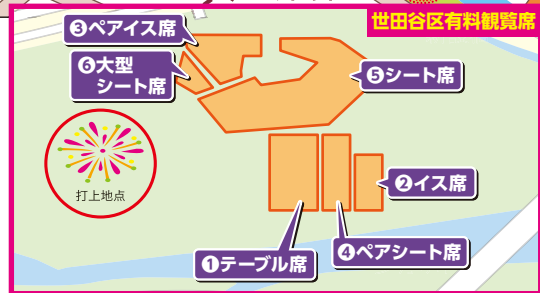

同時開催:川崎市制記念多摩川花火大会の上野毛会場有料協賛席Aエリア(二子玉川公園内)のご案内

申込期間 販売期間:7月12日(日)午後2時~

パイプ椅子席A(1人)	6,000円
ペア椅子席A(パイプ椅子2脚)	16,000円
自由席(シート1人)	4,000円

申し込み先

チケットぴあ

<https://w.pia.jp/t/kawasakishi-hanabi/>

問合せ先

川崎市経済労働局観光地域活力推進部地域活性化担当

☎044-200-2329 / FAX.044-200-3920

※他にも席種・会場があります。詳しくはチケットぴあHPをご確認ください。
※協賛いただく形となりますので、打ち上げ前に中止した場合を除き、返金対応はいたしません。