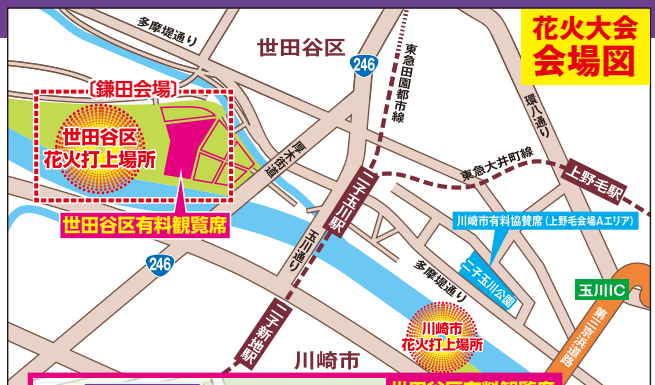

同時開催:川崎市制記念多摩川花火大会の上野毛会場有料協賛席Aエリア(二子玉川公園内)のご案内

申込期間 販売期間:7月12日(日)午後2時~

パイプ椅子席A(1人)	6,000円
ペア椅子席A(パイプ椅子2脚)	16,000円
自由席(シート1人)	4,000円

申し込み先

チケットぴあ

<https://w.pia.jp/t/kawasakishi-hanabi/>

問合せ先

川崎市経済労働局観光地域活力推進部地域活性化担当

☎044-200-2329 / FAX.044-200-3920

※他にも席種・会場があります。詳しくはチケットぴあHPをご確認ください。
※協賛いただく形となりますので、打ち上げ前に中止した場合を除き、返金対応はいたしません。