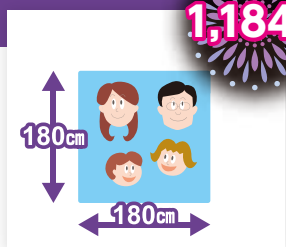

⑤シート席(4人席)

ごろりと寝転んで花火を
鑑賞することができます！

定員:4名 料金:22,000円

※お一人様3シート(12人分)まで購入可
※使用後のシートはお持ち帰りいただけます。

1,184席

⑥大型シート席(10人席)

団体でご利用いただけます。最前列
で花火をお楽しみください！

定員:10名 料金:55,000円

※お一人様1シート(10人分)まで購入可
※使用後のシートはお持ち帰りいただけます。