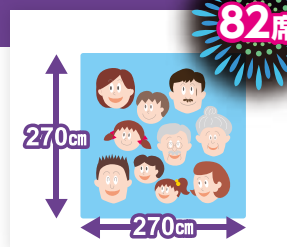

82席

ご購入時のご注意

- ・購入後のキャンセル、変更はできません。・チケットの金額に加えて、別途、プレイガイド規定の手数料がかかります。
- ・荒天等で打ち上げ前までに中止になった場合は、店頭決済手数料を除き全額返金します。・3歳未満のお子様は、大人1名につき1名まで膝の上での観覧が可能です。
- ・椅子やカメラの三脚などは、他のお客様の観覧の妨げにならないようご注意ください。・写真はイメージです。

有料観覧席購入方法

●販売取扱 楽天チケット

●販売期間

区民優先販売:7月12日(日)午後2時~7月22日(水)午後11時(先着順)

※区民以外の方がお申込みされた場合は、後日キャンセル扱いとさせていただきますので、ご注意ください。

一般販売:7月26日(日)午後2時~(先着順)

●購入方法(インターネットと電話受付)

〈インターネットでのチケット購入方法について〉

購入ホームページURL:<https://r10.to/tamagawa-hanabi>

楽天チケット たまがわ花火 検索

購入ページ

〈電話でのチケット購入方法について〉

電話:050-5893-9366(受付時間:午前10時~午後5時)

※区民優先販売・一般販売ともに、初日のみ午後2時から受付開始となります。

※電話にて購入をご希望の際は、音声ガイダンスにしたがってご購入ください。電話が集中した場合、応答までお時間をいただく可能性があります。通話料は、お客様のご負担となります。インターネット購入がスムーズです。
※インターネット予約・電話予約後はセブンイレブンの店舗レジにて、忘れずにチケットをご発券ください。
※チケットをお持ちでない場合は、ご入場いただけません。(発券は9月13日(日)午前10時から可能です)
※コンビニ店頭での予約はできません。

チケットに関するお問合せ

お問い合わせフォーム:<https://ticket.faq.rakuten.net/s/ask>

電話:050-5893-9366(受付時間:午前10時~午後5時)

お問い合わせ▶