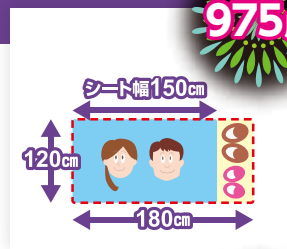

座ってゆったり花火鑑賞

有料観覧席のご案内

①テーブル席(4人席)

観覧スペースの最前方席で
ゆったり花火が
鑑賞できます！

定員:4名 料金:42,000円

※お一人様3テーブル(12人分)まで購入可

458席

②イス席(1人席)

人数に合わせて
ご利用ください。

定員:1名 料金:6,500円

※お一人様10席(10人分)まで購入可

1,790席

③ペアイス席(2人席)

2人だけで花火を鑑賞したい
人にオススメです！

定員:2名 料金:14,000円

※お一人様6席(12人分)まで購入可

1,214席

④ペアシート席(2人席)

2人だけで花火を鑑賞したい
人にオススメです！

定員:2名 料金:15,000円

※お一人様6シート(12人分)まで購入可
※使用後のシートはお持ち帰りいただけます。

975席

⑤シート席(4人席)

ごろりと寝転んで花火を
鑑賞することができます！

定員:4名 料金:22,000円

※お一人様3シート(12人分)まで購入可
※使用後のシートはお持ち帰りいただけます。

1,184席

⑥大型シート席(10人席)

団体でご利用いただけます。最前列
で花火をお楽しみください！

定員:10名 料金:55,000円

※お一人様1シート(10人分)まで購入可
※使用後のシートはお持ち帰りいただけます。

82席

ご購入時のご注意

- ・購入後のキャンセル、変更はできません。・チケットの金額に加えて、別途、プレイガイド規定の手数料がかかります。
- ・荒天等で打ち上げ前までに中止になった場合は、店頭決済手数料を除き全額返金します。・3歳未満のお子様は、大人1名につき1名まで膝の上での観覧が可能です。
- ・椅子やカメラの三脚などは、他のお客様の観覧の妨げにならないようご注意ください。・写真はイメージです。

有料観覧席購入方法

●販売取扱 楽天チケット

●販売期間

区民優先販売:7月12日(日)午後2時~7月22日(水)午後11時(先着順)

※区民以外の方がお申込みされた場合は、後日キャンセル扱いとさせていただきますので、ご注意ください。

一般販売:7月26日(日)午後2時~(先着順)

●購入方法(インターネットと電話受付)

〈インターネットでのチケット購入方法について〉

購入ホームページURL:<https://r10.to/tamagawa-hanabi>

楽天チケット たまがわ花火 検索

購入ページ

〈電話でのチケット購入方法について〉

電話:050-5893-9366(受付時間:午前10時~午後5時)

※区民優先販売・一般販売ともに、初日のみ午後2時から受付開始となります。

※電話にて購入をご希望の際は、音声ガイダンスにしたがってご購入ください。電話が集中した場合、応答までお時間をいただく可能性があります。通話料は、お客様のご負担となります。インターネット購入がスムーズです。
※インターネット予約・電話予約後はセブンイレブンの店舗レジにて、忘れずにチケットをご発券ください。
※チケットをお持ちでない場合は、ご入場いただけません。(発券は9月13日(日)午前10時から可能です)
※コンビニ店頭での予約はできません。

チケットに関するお問合せ

お問い合わせフォーム:<https://ticket.faq.rakuten.net/s/ask>

電話:050-5893-9366(受付時間:午前10時~午後5時)

お問い合わせ▶

同時開催:川崎市制記念多摩川花火大会の上野毛会場有料協賛席Aエリア(二子玉川公園内)のご案内

申込期間 販売期間:7月12日(日)午後2時~

パイプ椅子席A(1人)	6,000円
ペア椅子席A(パイプ椅子2脚)	16,000円
自由席(シート1人)	4,000円

申し込み先

チケットぴあ